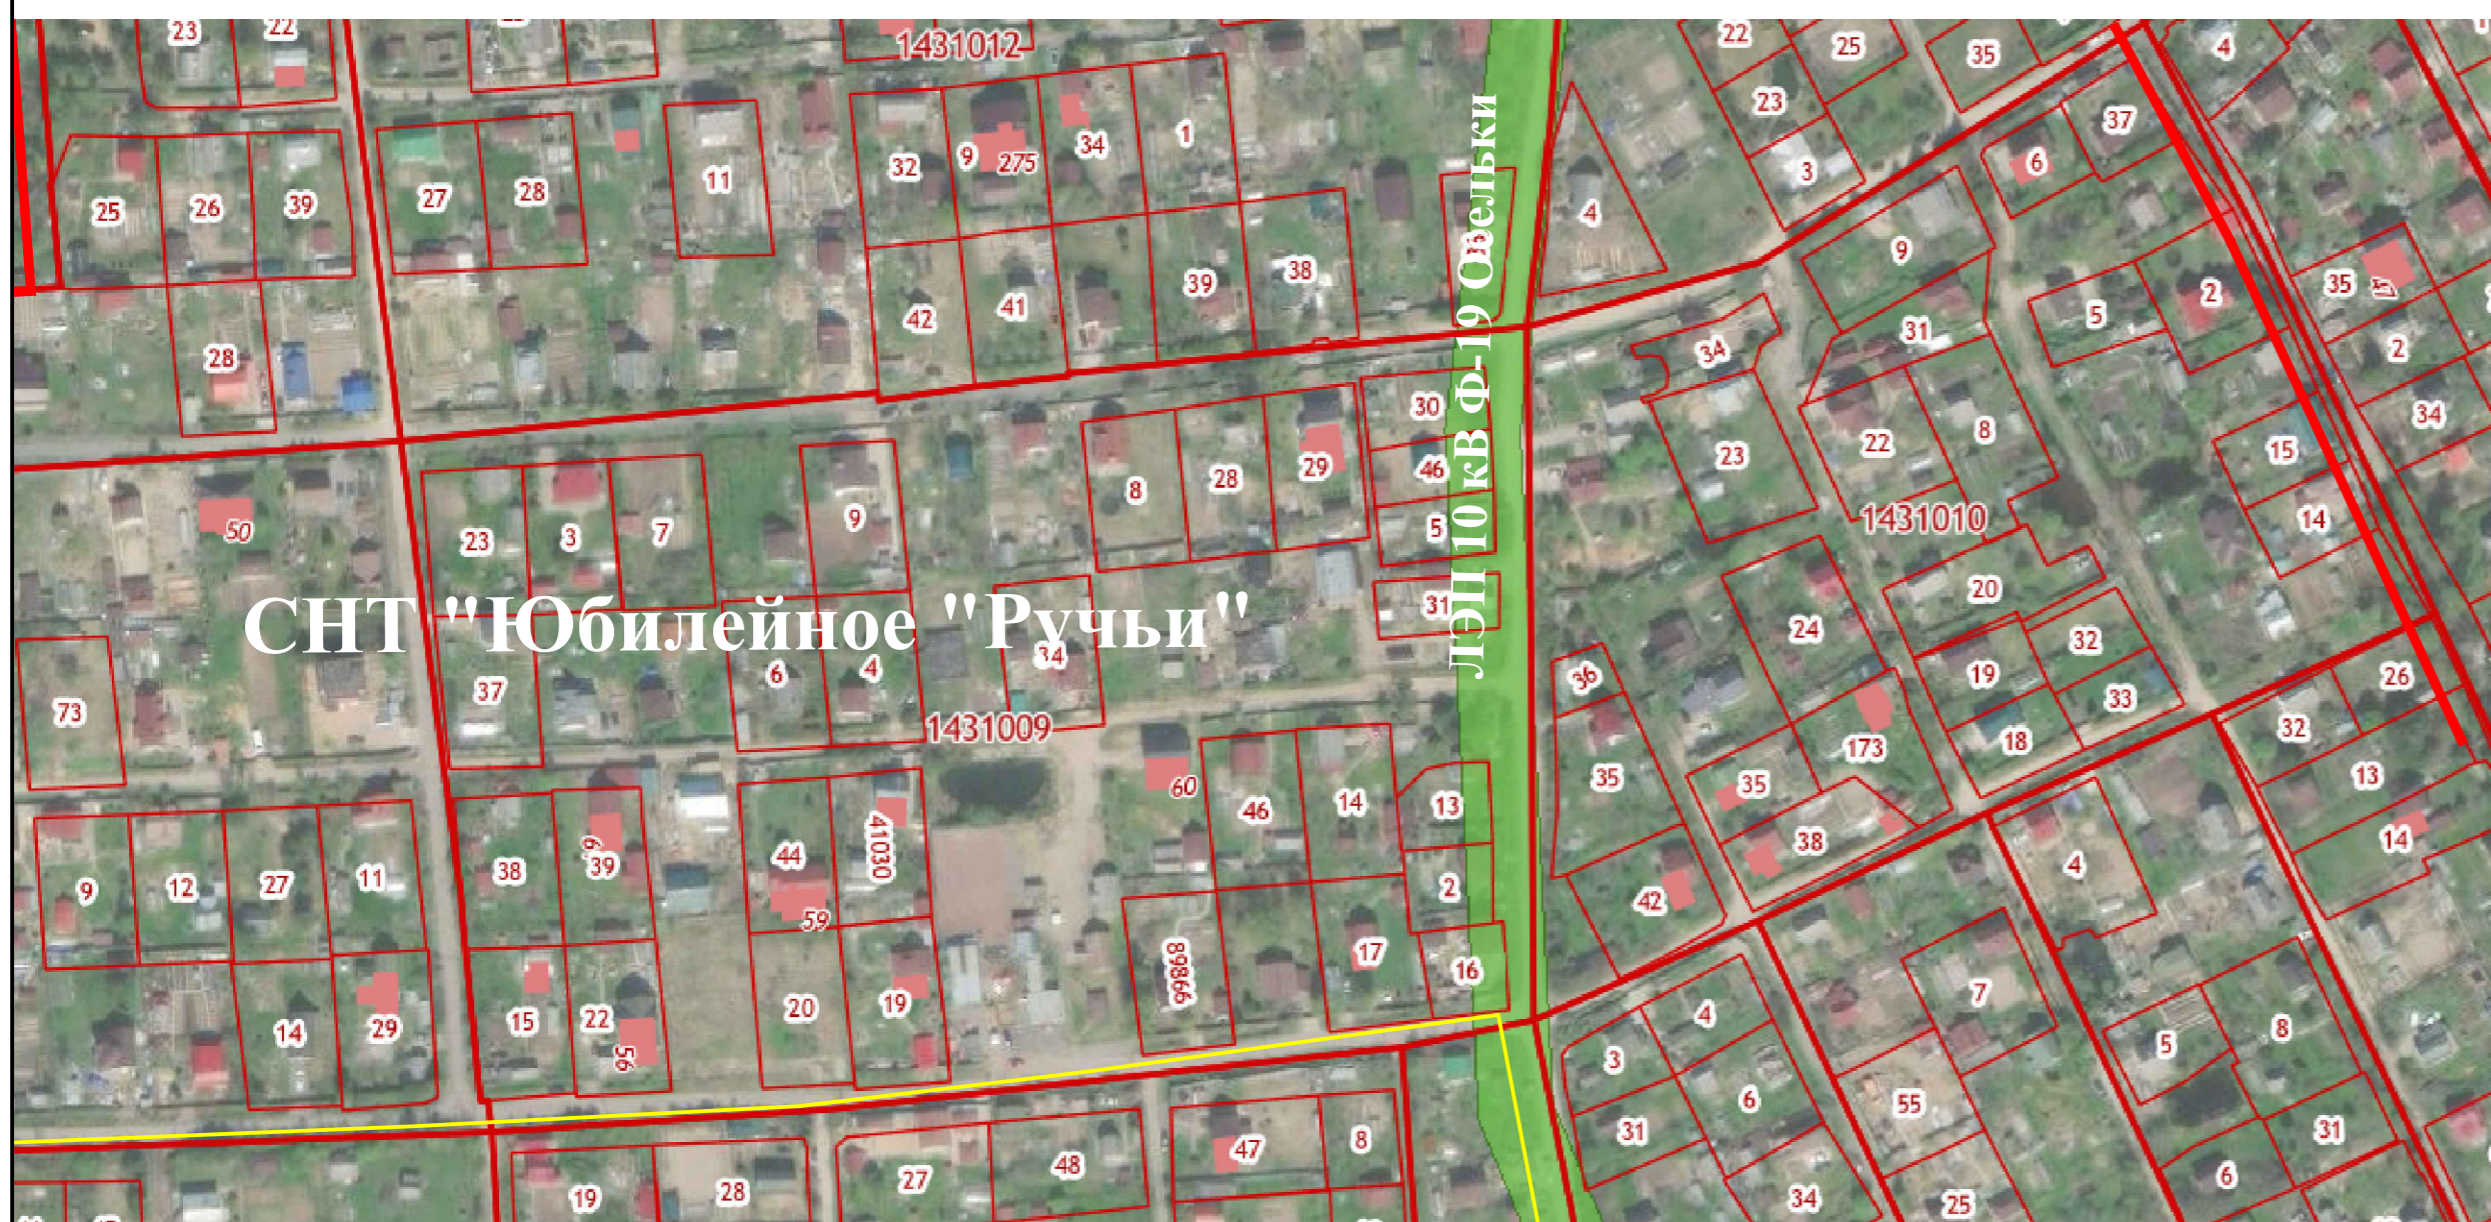

Схема совмещения листов:

Коттеджный поселок
"Кавголовское озеро"

Придорожная полоса автодороги
41К-065 СПБ-Матюкса

ДНН
"Еврострой"

ЛЭП 35 кВ "Кавголовская-2"

А/Д Новое Токсово-Скотное-Керро

Сельхозземли

Заказник
ООПТ "Токсовский"

Придорожная полоса автодороги
41К-065 СПБ-Матюкса

ЛЭП 35 кВ "Кавголовская-2"

ВИФК

Схема совмещения листов:

Схема совмещения листов: